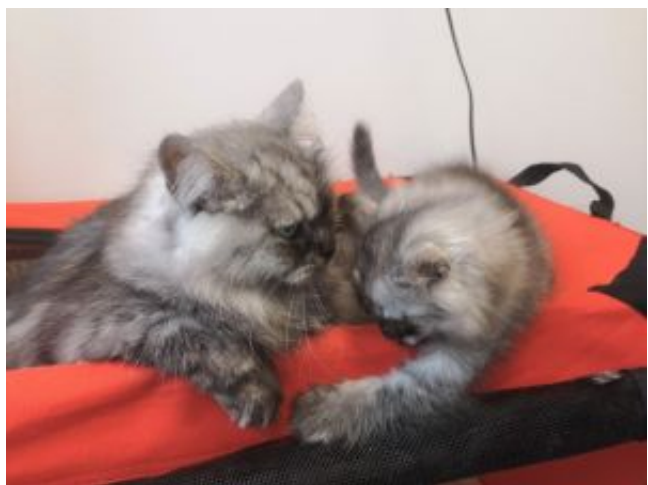

S*Tunsji's Venus Bugattovna 8 years

Född: 2018-02-10

Kön: Hona, kastrerad

Färg: Svartsmoke (ns) (D/d)

Far: SE*NaturalBornStar Bugatti

Mor: [CH S*Tunsji's Capella](#)

CS : C/C ej bärare

B-blod: ej bärare

S*Tunsji's Venus "Kitty" har ett mycket bra huvud och en underbar ljus smokefärg. Hon tog BIV och gick till panel på sin första utställning. På sin andra utställning tog hon cert.

Venus är en fantastiskt stabil katt som hanterar bilresor, tågresor, främmande miljöer och människor med ett nyfiket lugn.

Nu har Venus haft sin sista kull och kastrerats. Venus lever drottninglivet hos Nazlis fodervärd tillsammans med sin dotter som nu har chansen att bli bortskämd av både tjänare och mamma.

Venus med dottern Nazli

[Här är bilder på Venus tillsammans med dottern Nazli.](#)

Ännu en gång visar Venus att hon är en underbar mamma som tar mycket väl hand om sin dotter.

Venus vuxen samt dottern Mich

[Här är nya bilder på Venus.](#) Venus fick sin första kull i mars. [Mich](#), en söt lite kattflicka som hon skötte med bravur. Mich har nu flyttat.